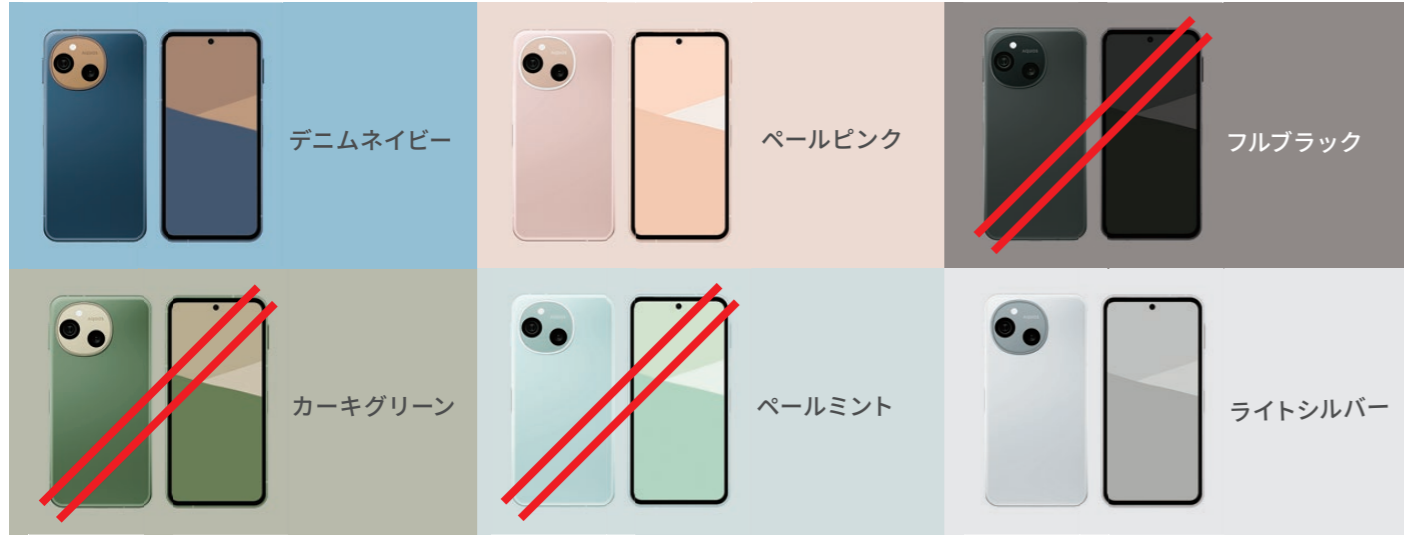

COLOR VARIATION

※フルブラック、カーキグリーン、パールミントの取扱いはしておりません。

AQUOS sense10

RAM*1 6GB LPDDR4X	ROM*1 128GB UFS 2.2	仮想メモリ 6GB (最大)	RAM*1 8GB LPDDR4X	ROM*1 256GB UFS 2.2	仮想メモリ 8GB (最大)	6.1" FHD+ 全画素 1,500nit なめらかな駆動 240Hz*2 (最大)	microSD 2TB	DisplayPort	MIL-STD 16項目準拠*3
5,000mAh インテリジェント チャージ	アウトカメラ (標準) アウトカメラ (広角) 約 5,030万 画素	インカメラ 約 3,200万 画素	1/1.55 INCH アウトカメラ (標準) 全画素 PDAF & OIS 搭載	1/2.5 INCH アウトカメラ (広角) PDAF マクロ対応	防水*6 IPX5/8	防塵*6 IP6X	COCORO EMOPA		
おサイフケータイ	ハンドソープ対応*4	アルコール除菌シート*5	マスク対応認証	電源key一体指紋認証	防水*6 IPX5/8	防塵*6 IP6X	COCORO EMOPA		

モデル名/寸法/質量	SH-M33/高さ 149mm×幅 73mm×厚さ 8.9mm/166g		
連続通話時間	VoLTE: 約3,230分	連続待受時間 (静止時)	6GB/128GBモデル LTE: 約1,050時間 8GB/256GBモデル LTE: 約940時間
CPU	Snapdragon® 7s Gen 3 Mobile Platform 2.5GHz + 2.4GHz + 1.8GHz オクタコア		
OS	Android™ 16		
SIMカード	nanoSIM×1/eSIM×1 DSDV対応		
対応バンド*7	5 G: n1/n3/n7/n28/n38/n40/n41/n77/n78/n79		
	4 G: B1/B2/B3/B5/B7/B8/B12/B17/B18/B19/B21/B28/B38/B39/B40/B41/B42		
	3 G: B1/B2/B5/B8 GSM: 850 / 900 / 1,800 / 1,900MHz		