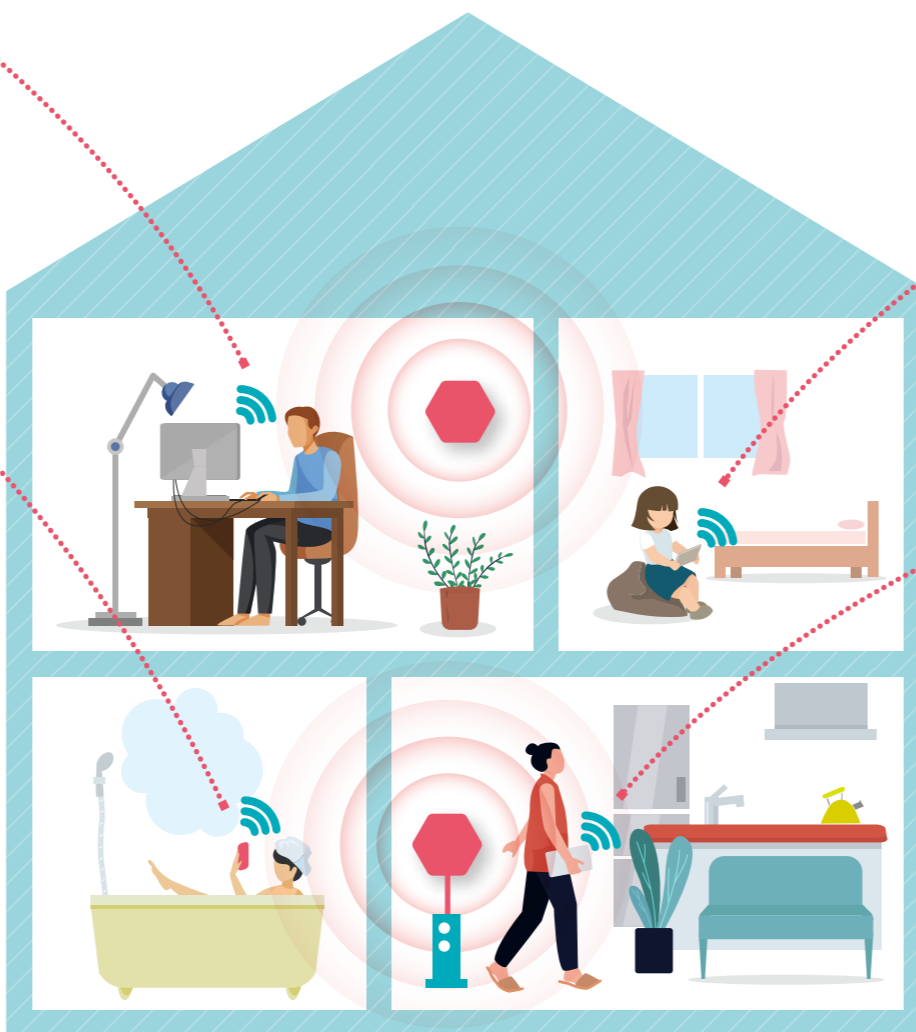

家じゅうサクサク！ つながるWi-Fi

ぶんぶんテレビのメッシュWi-Fiがサクサクつながる3つのワケ

トライバンド