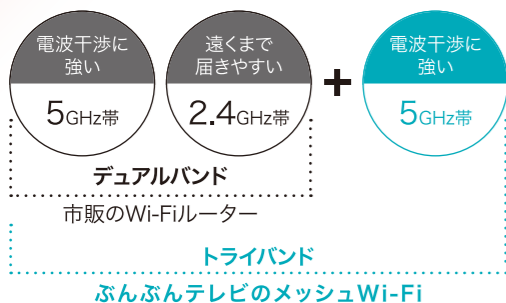

市販のWi-Fiルーターのデュアルバンド(2.4GHz+5GHz)に対して、ぶんぶんテレビのメッシュWi-Fiは高速通信可能な5GHzを追加した、**トライバンド(2.4GHz+5GHz+5GHz)**対応。同時に複数台の機器を接続しても、高速かつ安定した通信が可能に。