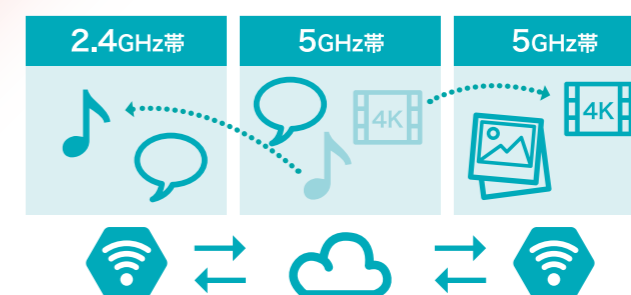

point

2

Wi-Fiの自動最適化で快適！

- トライバンド対応だから、高速・安定。
- 2つのステアリング機能で、電波干渉の心配なし。
- クラウドとAIが端末ごとに最適な接続を自動選択。

AIが自動で切り替え

子ども部屋でも！

家族同時にWi-Fiを使う時間帯は動作が遅くなる...

最適なWi-Fiが自動設定されて、同時に使ってもサクサク動く！

キッチンでも！

電子レンジなどの家電とWi-Fiが干渉してネットが安定しない...

家電を使っているときでも安定接続！

point

4

洗練されたシンプルなデザイン！

かんたん設置。コンセントに挿すだけ！

※機器(ポッド)は2台セットでのご提供となります。※1台はモデムと接続します。

家じゅうサクサク！ つながるWi-Fi

ぶんぶんテレビのメッシュWi-Fiがサクサクつながる3つのワケ

トライバンド

市販のWi-Fiルーターのデュアルバンド(2.4GHz+5GHz)に対して、ぶんぶんテレビのメッシュWi-Fiは高速通信可能な5GHzを追加した、**トライバンド(2.4GHz+5GHz+5GHz)**対応。同時に複数台の機器を接続しても、高速かつ安定した通信が可能に。

チャンネルステアリング

日本初！

市販のWi-Fiルーターは、2.4GHz/5GHzの各周波数帯で使用可能なチャンネルが限られているため、常に電波が干渉している状態。ぶんぶんテレビのメッシュWi-Fiは、2.4GHz/5GHzを自動切換するバンドステアリングだけでなく、干渉時には各周波数帯内のチャンネルも自動切換するから電波干渉に非常に強いんです。

クラウドとAI(人工知能)

日本初！

Wi-Fiの使用状況データをクラウドに蓄積。現在だけでなく過去のデータも含めてAI(人工知能)が分析・学習するため、機器特性・利用状況・通信環境に合わせて自動で最適な接続をサポートします。