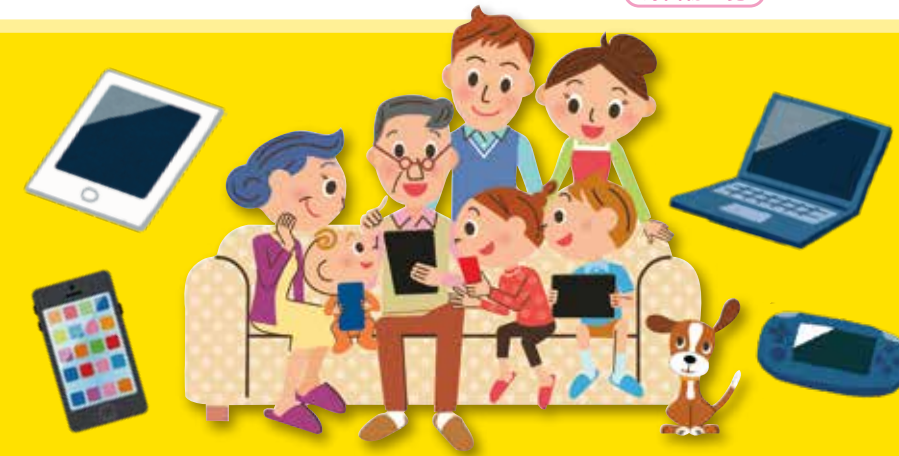

1 おうちのどこでも...

スマホやタブレットで
 放送中の番組や、
 録画した番組が見られる!

※一度に接続できるスマホやタブレットは1台のみになります。

2 トリプルチューナー搭載

BS4K
 対応

2番組同時録画しながら
 別の番組もご覧いただけます。
 見たい番組が重なっても大丈夫!

3 カンタン音声検索&操作

リモコンに
 話しかけるだけで
 いろいろできて超便利!

放送中の番組を一時停止!
 一旦停止したところから
追っかけ再生で見逃し解消!

7 あなたの「見たい」を教えてくれる!

自動で「おススメ」を
ピックアップ
 してくれる!

Wi-Fi付だから
 家族や知人が
 集まっても大丈夫!

地デジ・BS・BS4K・CS放送の **全69チャンネル** が楽しめる!

映画 5ch	アニメ 6ch	スポーツ 5ch	海外ドラマ 6ch	音楽 3ch	ドラマ・エンタメ 8ch	趣味・通販 6ch	ドキュメント 4ch	地デジ・BS 20ch
BS4K 6ch	NHK BS4K	BS-TBS 4K	BSテレ東 4K	BS朝日 4K	BSフジ 4K	BS4K 日テレ		